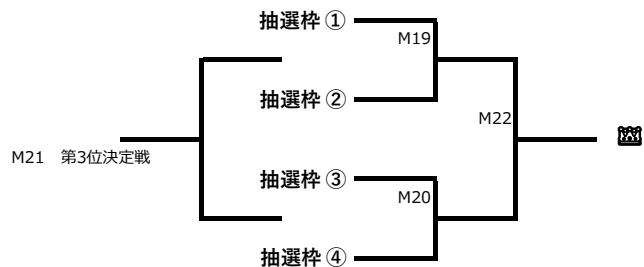

※Pitch1 : No.9、Pitch2 : 全天候型サッカー練習場、Pitch3 : No.6

グループリーグ

【会場】 Jヴィレッジ

Aグループ

	関東①	東北	北信越	中国
関東①		M1	M9	M17
東北	M1		M14	M12
北信越	M9	M14		M4
中国	M17	M12	M4	

Bグループ

	関東②	関西②	四国	北海道
関東②		M2	M7	M18
関西②	M2		M15	M10
四国	M7	M15		M5
北海道	M18	M10	M5	

Cグループ

	関東③	関西①	九州	東海
関東③		M3	M8	M16
関西①	M3		M13	M11
九州	M8	M14		M6
東海	M16	M13	M6	

決勝トーナメント

【会場】 Jヴィレッジ

準決勝 : Pitch1,2

第3位決定戦 : Pitch2

決勝 : Jヴィレッジスタジアム

※各グループ1位3チームと、2位チームの中の上位1チームの計4チームによるトーナメント

※組み合わせは、グループリーグ終了後、抽選にて決定する