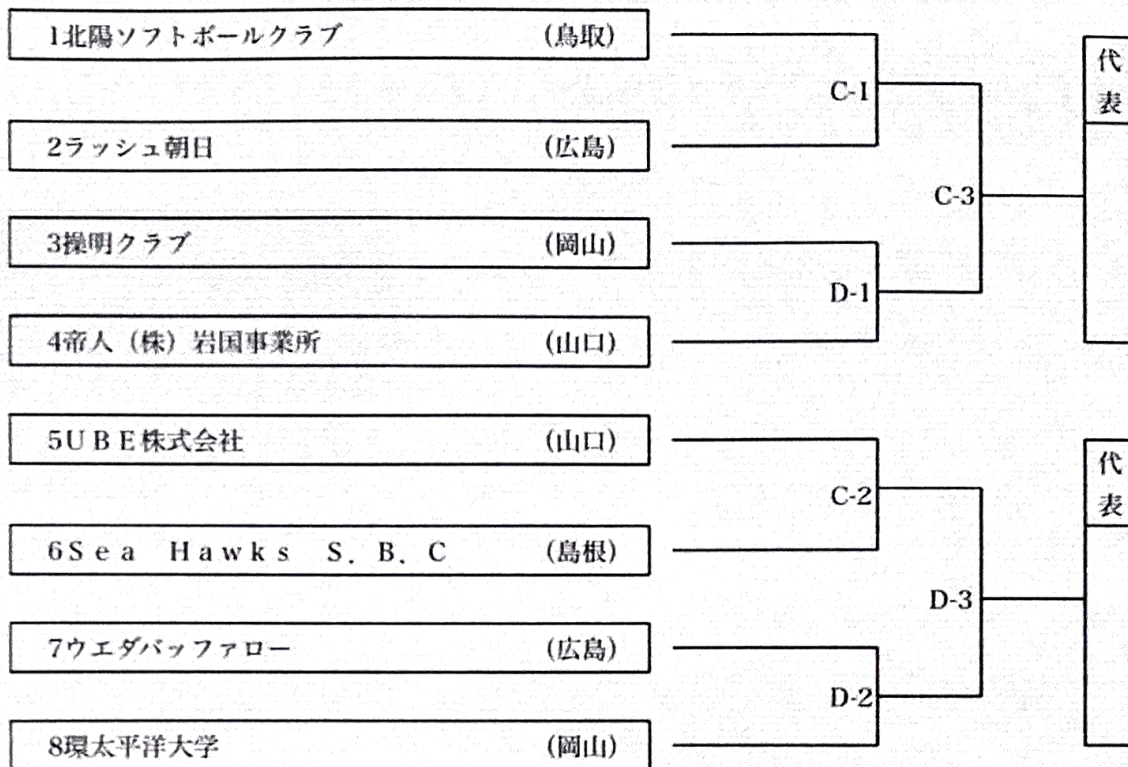

第68回全日本総合男子ソフトボール選手権大会

中国地区予選会

期日 令和4年7月2日(土)～3日(日)

第1試合：9:00～

会場 尾道市御調町高尾

第2試合：11:00～

C球場：尾道市御調ソフトボール球場C球場

第3試合：13:00～

D球場：尾道市御調ソフトボール球場D球場

【第1日目】7月2日(土)

【第2日目】7月3日(日)