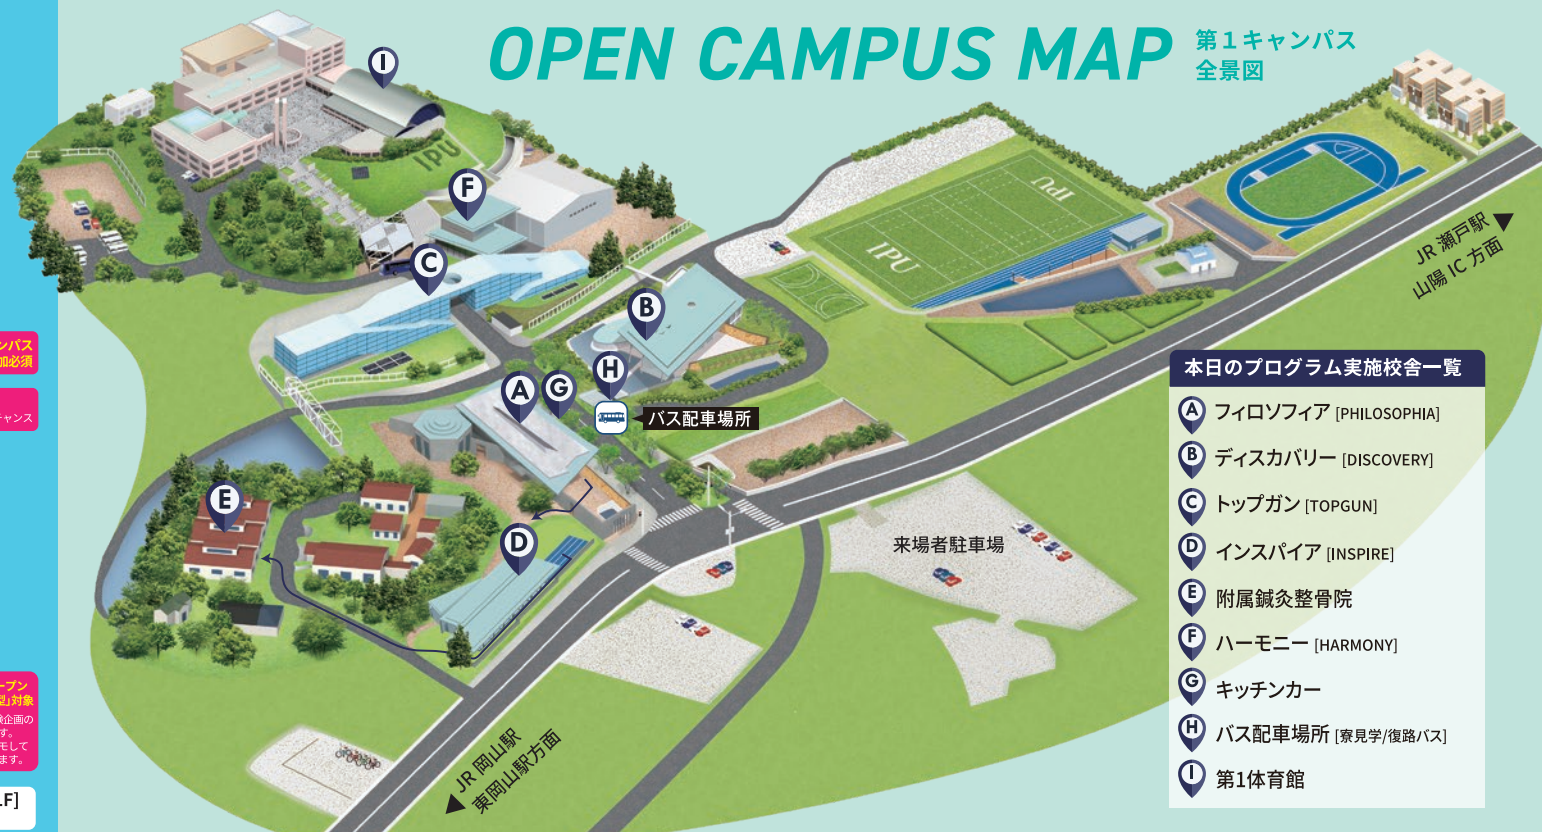

Instagram
IPUの“今”がわかる!
キャンパスのリアルを配信

wifi使えます!

PHILOSOPHIA (フィロソフィア)	DISCOVERY (ディスカバリー)	オープンキャンパス開催中 緊急時の連絡先
ID : PHILOSOPHIA ID : SOUTHERNCROSS pass : 20190401	ID : DISCOVERY pass : 20190401	TEL.086-908-0362

スマホで読み取ってね!

本日のおもなプログラム / PROGRAM

他にもたくさんのプログラムをご用意しています。QRコードからWEBガイドをご確認ください。

今日、参加したいプログラムを事前チェックしておこう!

10:30-11:20 大学ガイダンス	A フィロソフィア[1F] サザンクロス	
11:20-11:40 入試ガイダンス	A フィロソフィア[1F] サザンクロス	「オープンキャンパス活用型」受験 参加必須
11:30-15:40 スコア面談	B ディスカバリー[1F] ラーニングラボ	IPU-AO入試 特定料免除のチャンス
11:30-15:40 学生生活個別相談	B ディスカバリー[1F] IPUスクエア	
11:15-13:15 ランチフェスタ	F ハーモニー[1F] カフェテリア	
12:30-13:00 スペシャルショー	C トップガン[2F] パフォーマンスホール	
13:15-13:40 学科ガイダンス	A B E 学科別会場 WEBガイドを確認	
13:55-14:20 学科体験企画①	A B D E 学科別会場 右下表参照	IPU-AO入試「オープンキャンパス活用型」対象 出願には、学科体験企画のレポートが必要です。 テーマや内容は必ずしもしておくことを推奨します。
14:35-15:00 学科体験企画②	A B C E 学科別会場 右下表参照	
15:10-15:35 教員ガイダンス/公務員ガイダンス/ 柔道整復師・トレーナー系資格ガイダンス	A フィロソフィア[1F] 中講義室4、6、2	

OPEN CAMPUS MAP

第1キャンパス
全景図

本日のプログラム実施校舎一覧

- A フィロソフィア [PHILOSOPHIA]
- B ディスカバリー [DISCOVERY]
- C トップガン [TOPGUN]
- D インスパイア [INSPIRE]
- E 附属鍼灸整骨院
- F ハーモニー [HARMONY]
- G キッチンカー
- H バス配車場所 [寮見学/復路バス]
- I 第1体育館