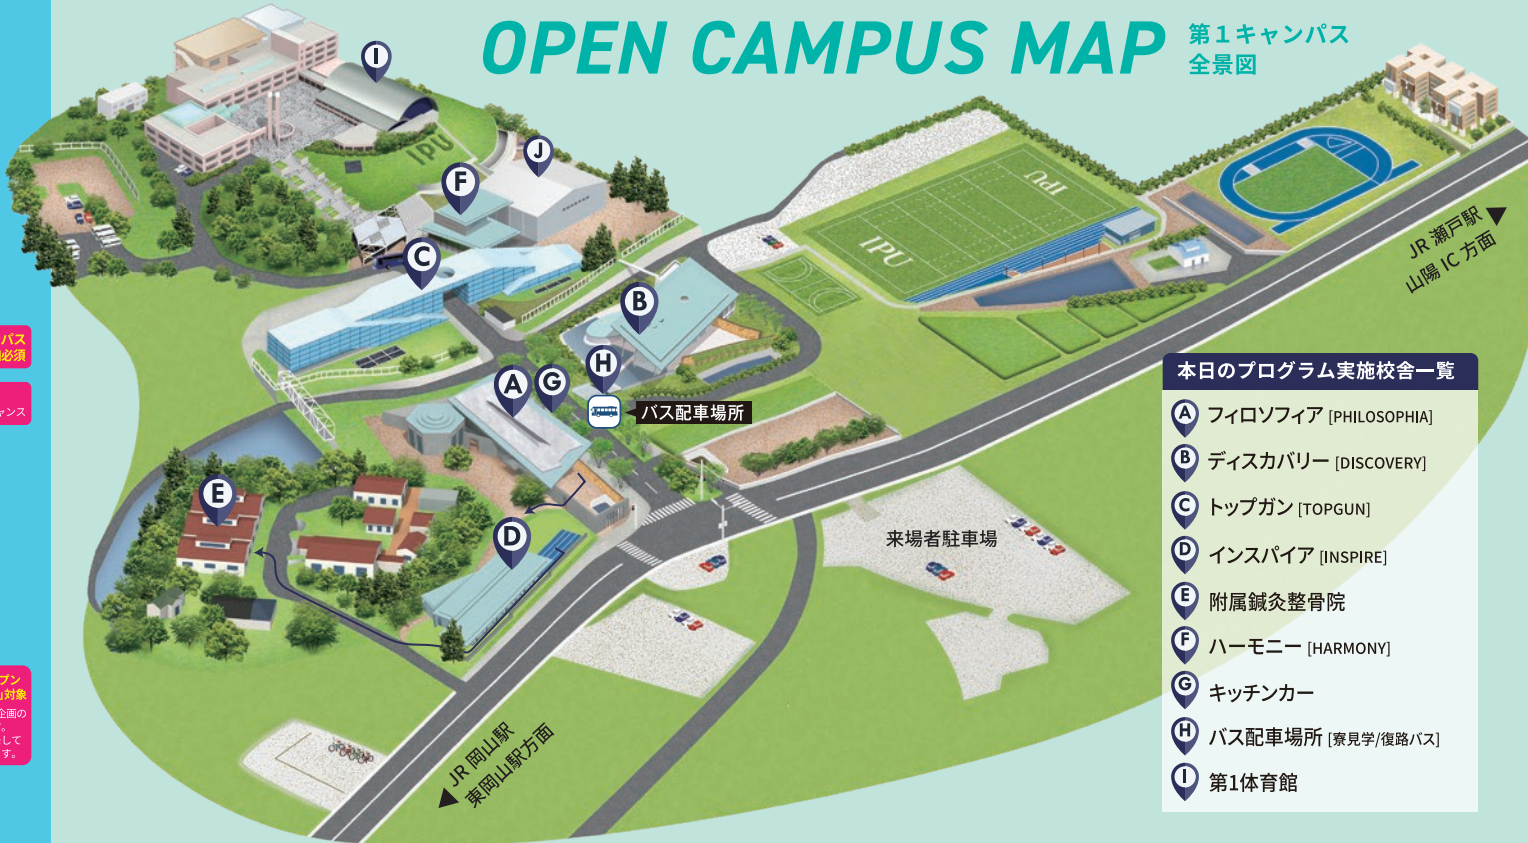

復路バス時刻表

乗車場所 ディスカバリー前

東岡山駅行 岡山駅行
14:30発 15:15発

定期発車いたします。
乗遅れにはご注意ください。

夏のオープンキャンパス日程

7/5日・7/26日
8/8日・8/9日

IPU人気No.1イベント SPECIAL SHOW

12:30-13:00

wifi使えます!

PHILOSOPHIA (フィロソフィア) ID: PHILOSOPHIA
DISCOVERY (ディスカバリー) ID: DISCOVERY
pass: 20190401

オープンキャンパス開催中
緊急時の連絡先

TEL.086-908-0362

スマホで読み取ってね!

本日のおもなプログラム / PROGRAM

他にもたくさんのプログラムをご用意しています。QRコードからWEBガイドをご確認ください。

はじめて参加の方におすすめのプログラムです!

- 10:30-11:20 大学ガイダンス **A** フィロソフィア[1F] サザンクロス
- 11:30-11:50 入試ガイダンス **A** フィロソフィア[1F] サザンクロス
- 11:00-15:00 スコア面談 **B** ディスカバリー[1F] ラーニングラボ
- 11:00-15:00 学生生活個別相談 **B** ディスカバリー[1F] IPUスクエア
- 11:00-13:15 ランチフェスタ **F** ハーモニー[1F] カフェテリア
- 12:30-13:00 スペシャルショー **J** 第4体育館
- 13:15-13:30 学科ガイダンス **A B C** 学科別会場 WEBガイドを確認
- 13:40-14:05 学科体験企画① **A B D** 学科別会場 右下表参照
- 14:15-14:40 学科体験企画② **A B D** 学科別会場 右下表参照
- 14:15-14:40 就職ガイダンス **A** フィロソフィア[1F] 中講義室4、5、1、6

「オープンキャンパス活用型」受験 参加必須

IPU-AO入試 検定料免除のチャンス

IPU-AO入試「オープンキャンパス活用型」対象
出願には、学科体験企画のレポートが必要です。テーマや内容は必ずしておくことを推奨します。

OPEN CAMPUS MAP

第1キャンパス 全景図

本日のプログラム実施校舎一覧

- A** フィロソフィア [PHILOSOPHIA]
- B** ディスカバリー [DISCOVERY]
- C** トップガン [TOPGUN]
- D** インスパイア [INSPIRE]
- E** 附属鍼灸整骨院
- F** ハーモニー [HARMONY]
- G** キッチンカー
- H** バス配車場所 (寮見学/復路バス)
- I** 第1体育館