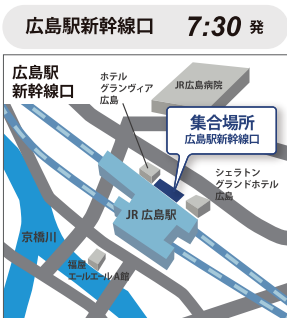

キャンパスツアー

各施設や教室を学生ガイドの説明を聞きながら、見学できます

寮相談・寮見学ツアー

5つの寮での生活について、寮に住む学生や職員が説明します

留学相談

ニュージーランド留学が再開しました!安心・安全をサポートする留学体験を紹介します

他にも **学費・奨学金相談** **学科個別相談** など

IPUを体感しよう!

無料送迎バスをご利用の方【要予約】

3/19バス配車場所・時刻

- 岡山駅東口 9:00 発
- 東岡山駅北口 9:30 発
- 倉敷駅北口 8:50 発
- 福山駅南口 8:30 発
- 広島駅新幹線口 7:30 発
- 坂出駅北口 8:40 発
- 琴電高松築港駅 7:50 発
- 姫路駅南口 8:15 発
- 西梅田駅 7:30 発

自家用車をご利用の方

IPU・環太平洋大学 第1キャンパス

岡山市東区瀬戸町観音寺721
環太平洋大学第1キャンパス