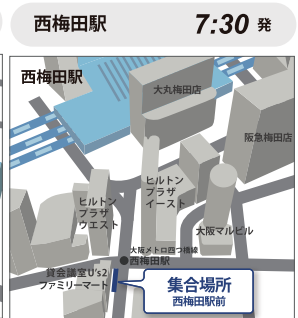

キャンパスツアー

各施設や教室を学生ガイドの説明を聞きながら、見学できます

寮相談・寮見学ツアー

5つの寮での生活について、寮に住む学生や職員が説明します

留学相談

ニュージーランド留学が再開しました!安心・安全をサポートする留学体験を紹介します

他にも **学費・奨学金相談** **学科個別相談** など

IPUを体感しよう!

無料送迎バスをご利用の方【要予約】

3/19バス配車場所・時刻

- 岡山駅東口 9:00 発
- 東岡山駅北口 9:30 発
- 倉敷駅北口 8:50 発
- 福山駅南口 8:30 発
- 広島駅新幹線口 7:30 発
- 坂出駅北口 8:40 発
- 琴電高松築港駅 7:50 発
- 姫路駅南口 8:15 発
- 西梅田駅 7:30 発

自家用車をご利用の方

IPU・環太平洋大学 第1キャンパス

岡山市東区瀬戸町観音寺721
環太平洋大学第1キャンパス