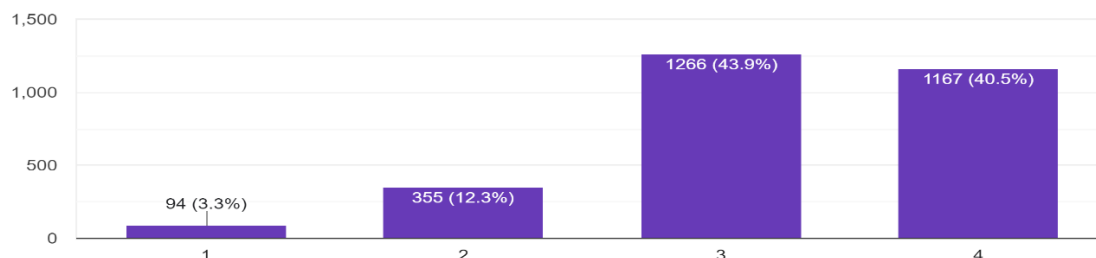

2022年度学生調査の概要

※回答率 95.7%

1. 授業満足度(1～3年)

満足度

84.4%

2. 課程満足度(1～3年)

満足度

83.7%

3. 生活満足度(1～3年)

満足度

81.7%

4. 卒業生調査(4年)

授業

89.0%

課程

89.2%