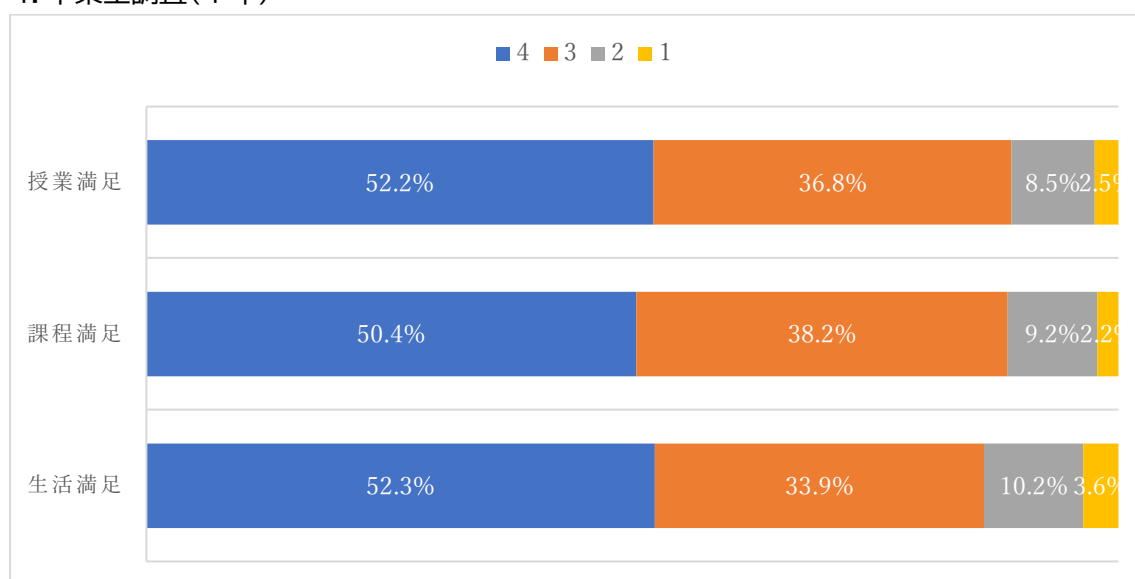

2022年度学生調査の概要

※回答率 95.7%

1. 授業満足度(1～3年)

満足度

84.4%

2. 課程満足度(1～3年)

満足度

83.7%

3. 生活満足度(1～3年)

満足度

81.7%

4. 卒業生調査(4年)

授業

89.0%

課程

89.2%