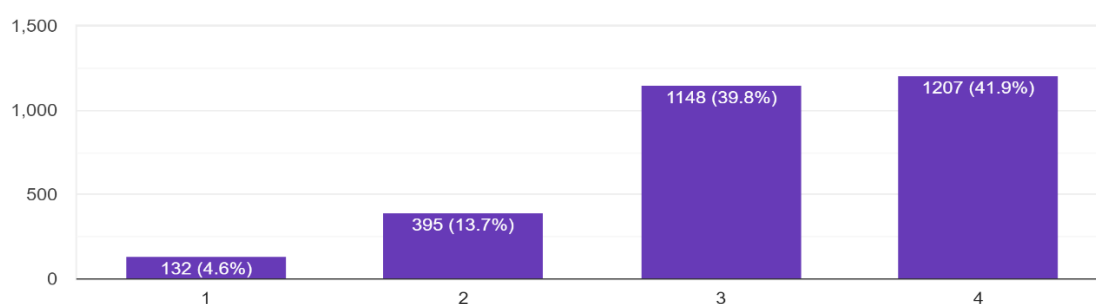

2022年度学生調査の概要

※回答率 95.7%

1. 授業満足度(1～3年)

満足度

84.4%

2. 課程満足度(1～3年)

満足度

83.7%

3. 生活満足度(1～3年)

満足度

81.7%

4. 卒業生調査(4年)

授業

89.0%

課程

89.2%