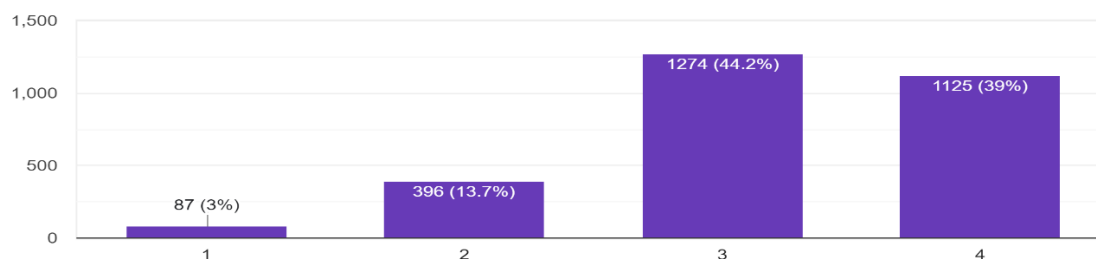

2022年度学生調査の概要

※回答率 95.7%

1. 授業満足度(1～3年)

満足度

84.4%

2. 課程満足度(1～3年)

満足度

83.7%

3. 生活満足度(1～3年)

満足度

81.7%

4. 卒業生調査(4年)

授業

89.0%

課程

89.2%