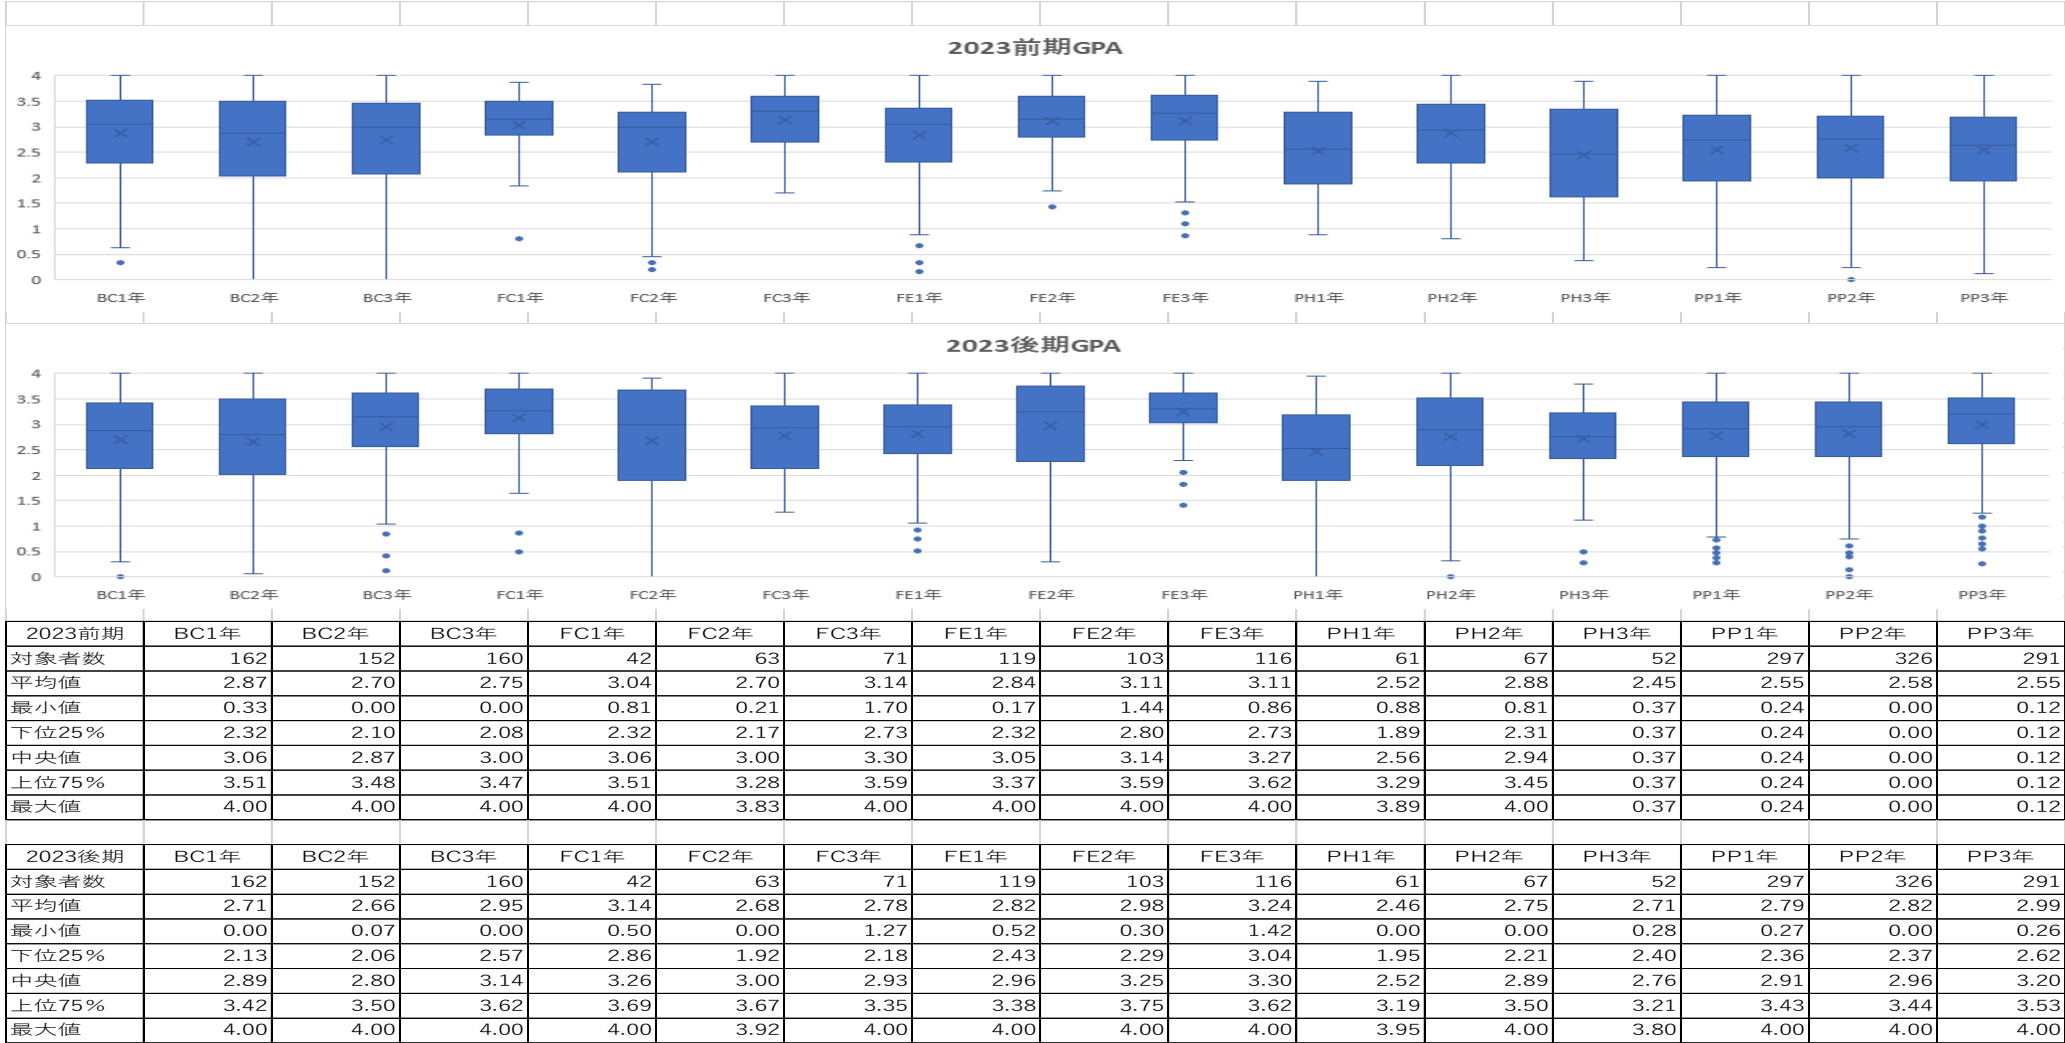

2023年度の学修状況(GPA 分布) ※学科・学年別

学科名称 BC 現代経営学科 FC こども発達学科 FE 教育経営学科 PH 健康科学科 PP 体育学科

GPA水準 優秀 4.00~3.50 良好 3.50~3.00 ふつう 3.00~2.50 課題あり 2.50~1.50 退学勧告あり 1.50 未満(2期連続の場合)