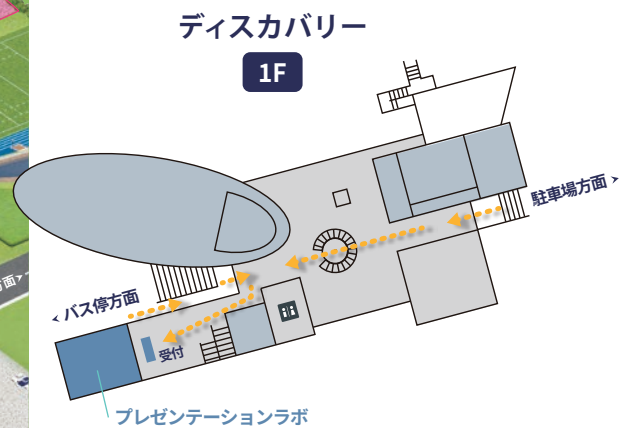

入試説明会 会場と駐車場のご案内

IPU・環太平洋大学 第1キャンパス

〒709-0863 岡山市東区瀬戸町観音寺721

建物

DISCOVERY ディスカバリー

受付・会場

プレゼンテーションラボ

無料送迎バスをご利用の方

※到着時刻は目安です。
交通状況により変動します。

お迎え	東岡山駅(北口)	▶	IPU第1キャンパス
	13:10	▶ 第2キャンパス経由 ▶	13:35
お帰り	IPU第1キャンパス	▶	東岡山駅(北口)
	16:20	▶	16:35
	16:30	▶	16:45
	16:30	▶ 第2キャンパス経由 ▶	16:45

自家用車をご利用の方

岡山市東区瀬戸町観音寺721
環太平洋大学第1キャンパス

Google Map