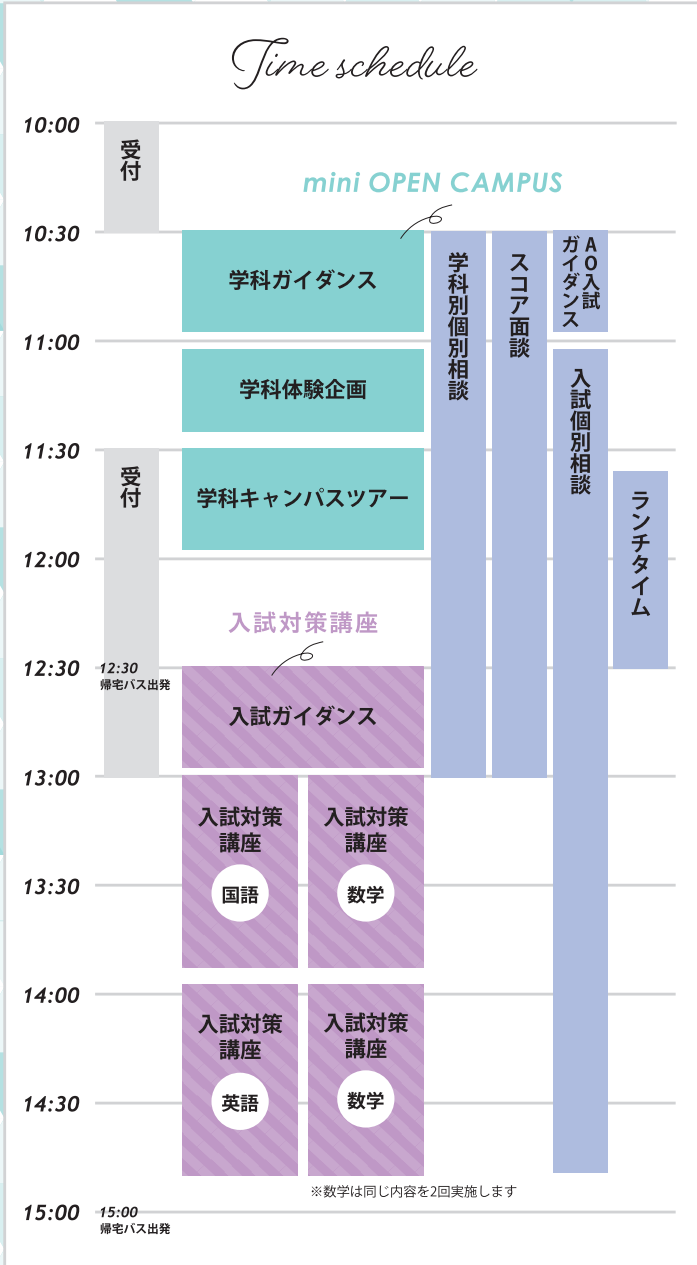

無料 Lunch 11:40 - 12:30

IPUのカフェテリア「HARMONY」で大学のランチをお楽しみください!午前・午後のみ参加の方も是非ご賞味ください!

月見ハンバーグ定食 **月見照り焼きチキン定食**

学科ガイダンス
教員と学生による学科の特徴や魅力をプレゼンテーションします

学科体験企画
模擬授業や施設を使った体験企画で大学の学びをイメージしよう!

学科キャンパスツアー
学科と関連の深い施設を中心にIPU自慢の施設や教室を紹介する見学ツアーです