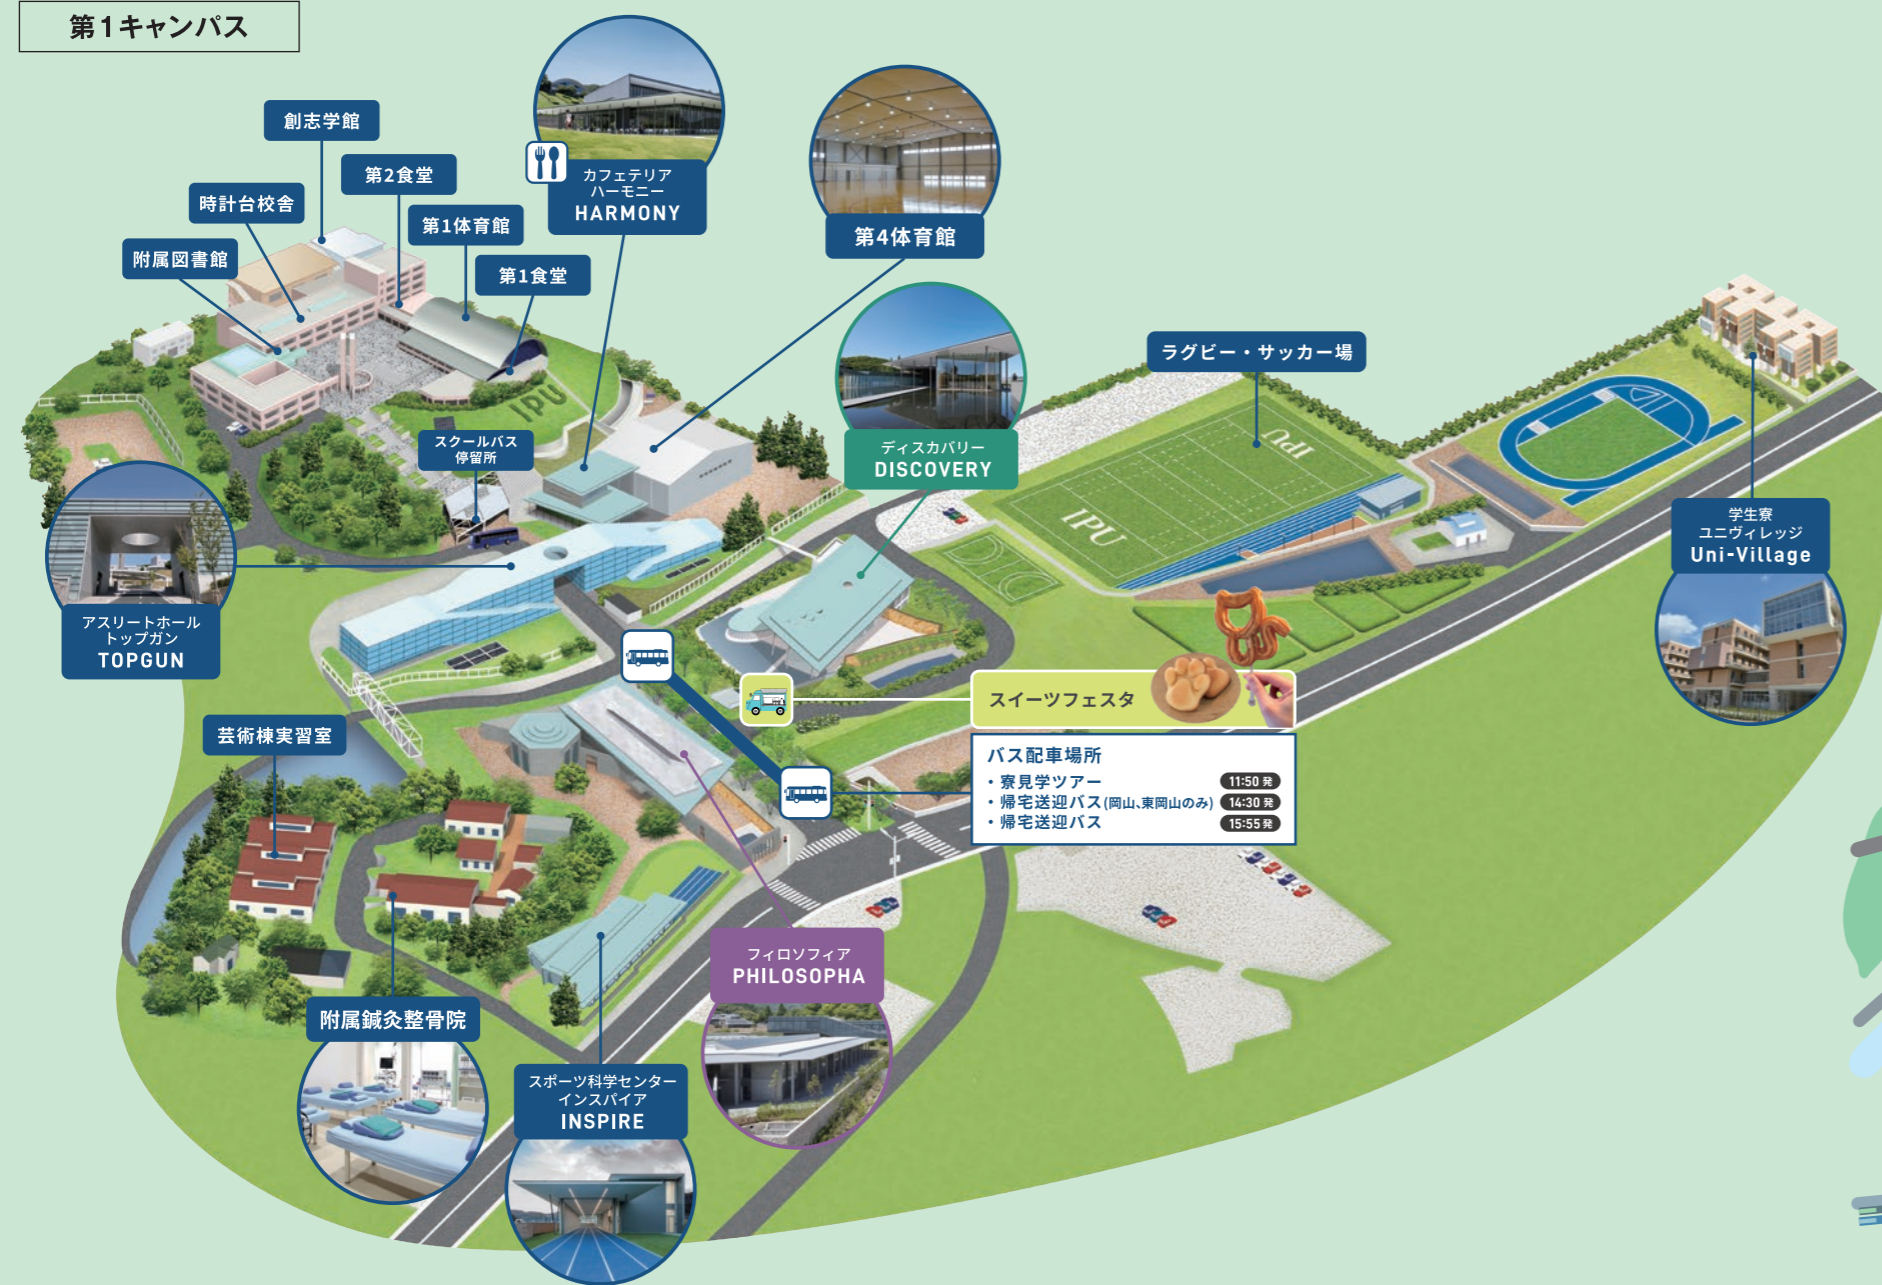

## お帰りのバス 出発時刻と配車場所

14:30発 ※ 東岡山駅・岡山駅のみ

15:55発

8/18の目玉イベント

# OPEN CAMPUS

2024 Summer

# 8.18 日

IPU・環太平洋大学へようこそ!

見て・聞いて・体感してIPUのオープンキャンパスをお楽しみください。  
わからないことがあれば、学生・教職員へお気軽にお声がけください。

wifi使えます!

PHILOSOPHIA (フィロソフィア) ID: PHILOSOPHIA  
DISCOVERY(ディスカバリー) ID: SOUTHERNCROSS  
pass: 20190401

オープンキャンパス開催中  
緊急時の連絡先

# CAMPUS MAP