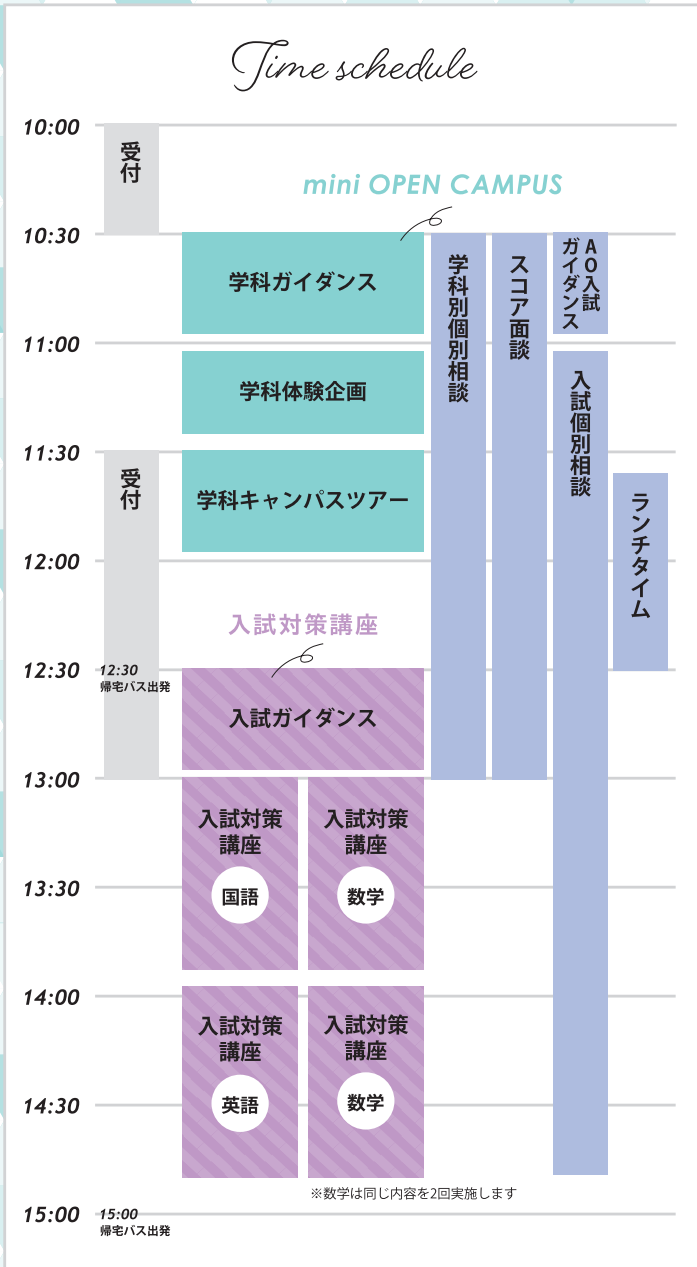

岡山市東区瀬戸町観音寺721

詳細&申込み ▶▶▶

※詳細はminiオープンキャンパス特設  
サイトをご確認ください。

※イベントは変更になる場合があります。

\*プログラムは変更になる可能性があります

**無料 Lunch 11:40 - 12:30**

IPUのカフェテリア「HARMONY」で大学のランチをお楽しみください!午前・午後のみ参加の方も是非ご賞味ください!

**月見ハンバーグ定食**      **月見照り焼きチキン定食**