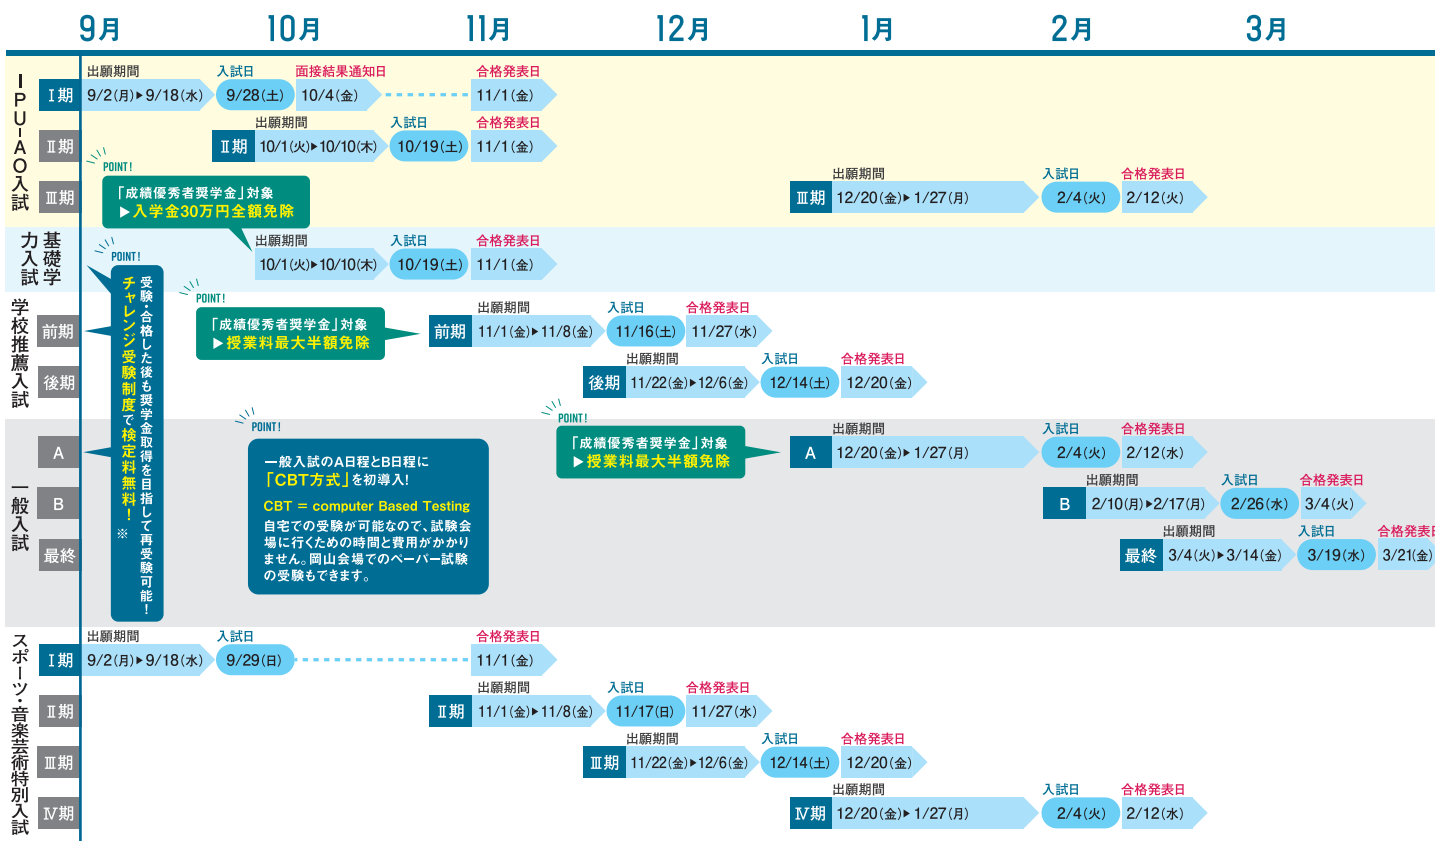

博多バスターミナルビル
 9F 第2ホール
 福岡県福岡市博多区博多駅中央街2-1

受験生必見!
 入試対策実施!
高校1・2年生も大歓迎!

熊本
10.27 (日)
 9:30-11:30
くまもと森都心プラザ
 C会議室
 熊本県熊本市西区春日1丁目14番1号

沖縄
11.4 (日)
 14:00-16:00
沖縄県立武道館
 1F 会議室
 沖縄県那覇市奥武山町52

大学紹介DVD視聴
 「どのような大学なのか?」一挙にわかる紹介動画を視聴します。

大学・学部・学科 解説
 大学の強み、学部学科の特長を詳しく解説します。

入試概要
 バージョンアップする入試の特徴、入試の選び方などを解説します。

入試対策講座
 どうしたら合格できるのか? 合格の秘訣や対策を解説します。

個別面談
 開催前と終了後には、個別面談で質問や相談にお答えします。

2025年度入試カレンダー

※一度入学検定料を納めると、その後の入試は何度でも無料で受験できる制度です。早期に合格した方が奨学金取得のために再度別の入試にチャレンジする場合や、残念ながら不合格になってしまった方が再受験する場合も、2回目以降の検定料納入は不要。