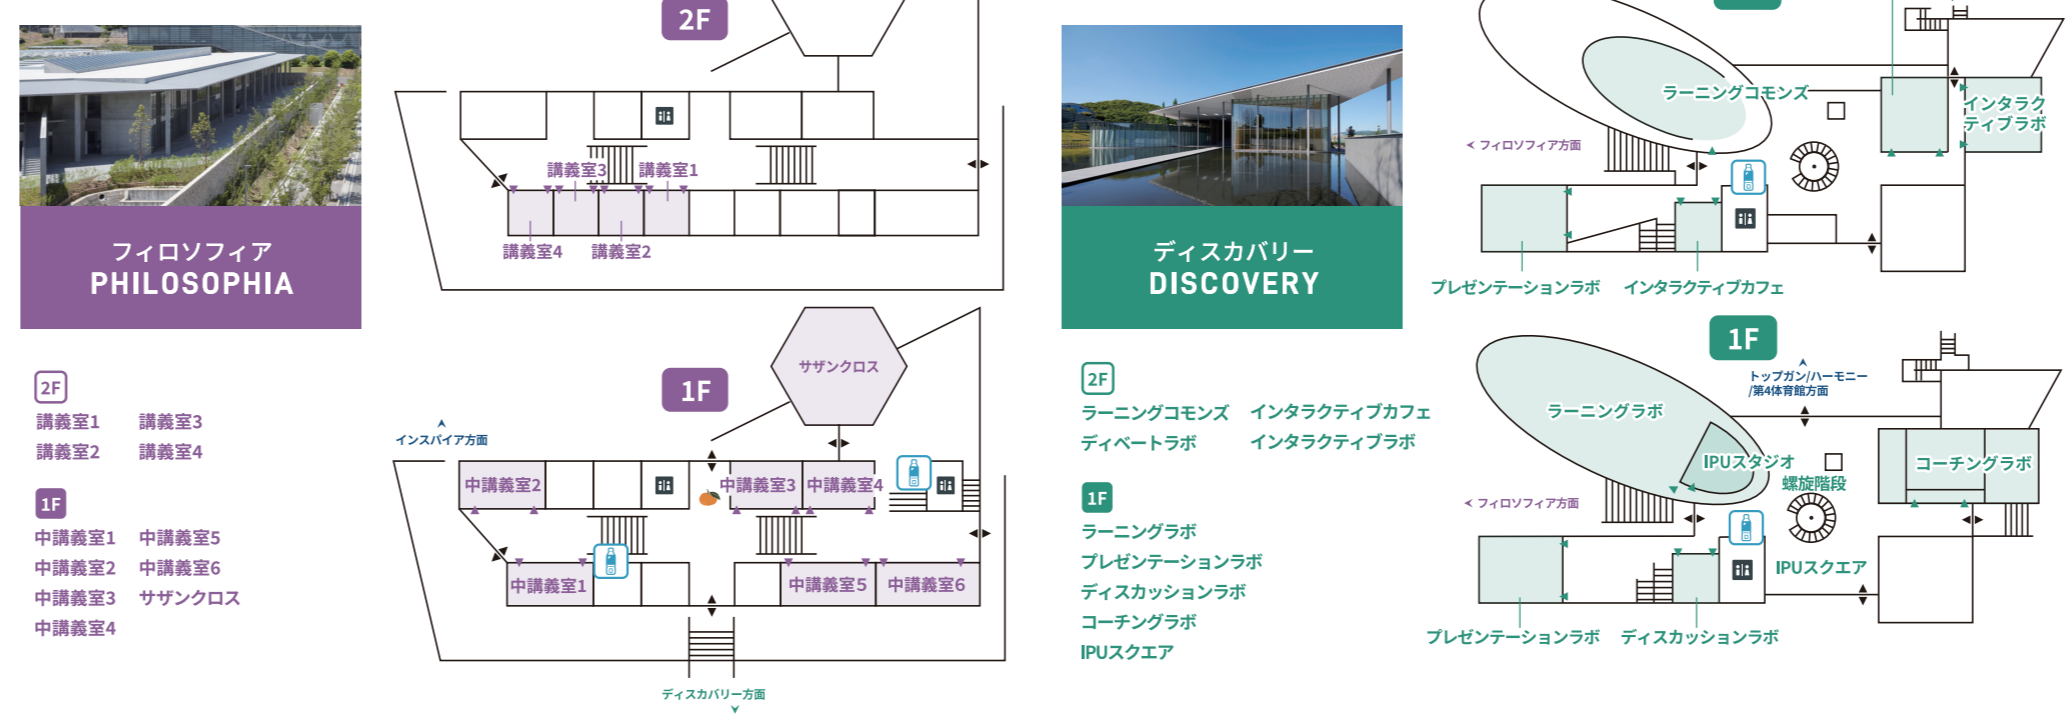

シゴ: KOMEKONEKO

グルテンフリーの米粉チョコロス!

SCHEDULE

時間	10:30~	11:00~	11:30~	12:00~	12:30~	13:00~	13:30~	14:00~	14:30~	15:00~	会場
全体プログラム	大学ガイダンス	入試ガイダンス									1F サザンクロス 2F プレゼンテーションラボ前
	在学生トークコーナー	キャンパスツアー	就職ハシリオン(ポスター)	学生生活個別相談	入試個別相談	学生企画	学生生活個別相談	入試個別相談	学生企画		1F 螺旋階段 2F ラーニングcommons
											1F IPUスクエア 2F インタラクティブカフェ
											1F ハーモニー
											第1体育館
											2F 講義室1~4
											パフォーマンスホール
学科プログラム			学科別個別相談								1F ラーニングラボ 2F インタラクティブラボ
											1F コーチングラボ
											1F サザンクロス
											1F 中講義室1
											1F 中講義室2
											1F 中講義室6
											1F トレーニングセンター
											インスパイア
											附属鍼灸整骨院

MODEL COURSE

モデルコース① 新・受験生の方におすすめ!

10:30~	11:20~	11:45~	12:10~	12:40~	13:15~	13:55~	14:35~	15:10~
大学ガイダンス	入試ガイダンス	学生生活個別相談	ランチフェスタ	スペシャルショー	学科ガイダンス	学科体験企画①	学科体験企画②	就職ハシリオン

モデルコース② 初めての方におすすめ!

10:30~	11:30~	12:15~	13:15~	13:55~	14:35~	15:10~
大学ガイダンス	ランチフェスタ	学生企画	学科ガイダンス	学科体験企画①	学科体験企画②	キャンパスツアー

FLOOR MAP

個別相談で悩みを解決!

学生生活相談

12:00-15:40

ディスカバリー ラーニングcommons

- 学費・奨学金相談
- 寮相談
- 留学相談

入試個別相談

12:00-15:40